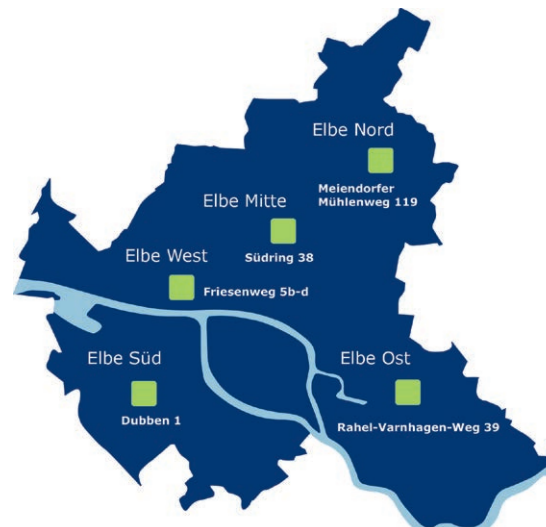

## ► Wir arbeiten an den Standorten

**Elbe Nord**, Meiendorfer Mühlenweg 119,  
22159 Hamburg

**Elbe Ost**, Rahel-Varnhagen-Weg 39, 21073 Hamburg

**Elbe Süd**, Dubben 1, 21147 Hamburg

**Elbe West**, Friesenweg 5 b-d, 22763 Hamburg

**Elbe Mitte**, Südring 38, 22303 Hamburg

Und in Außenarbeitsgruppen direkt  
in Unternehmen vor Ort.